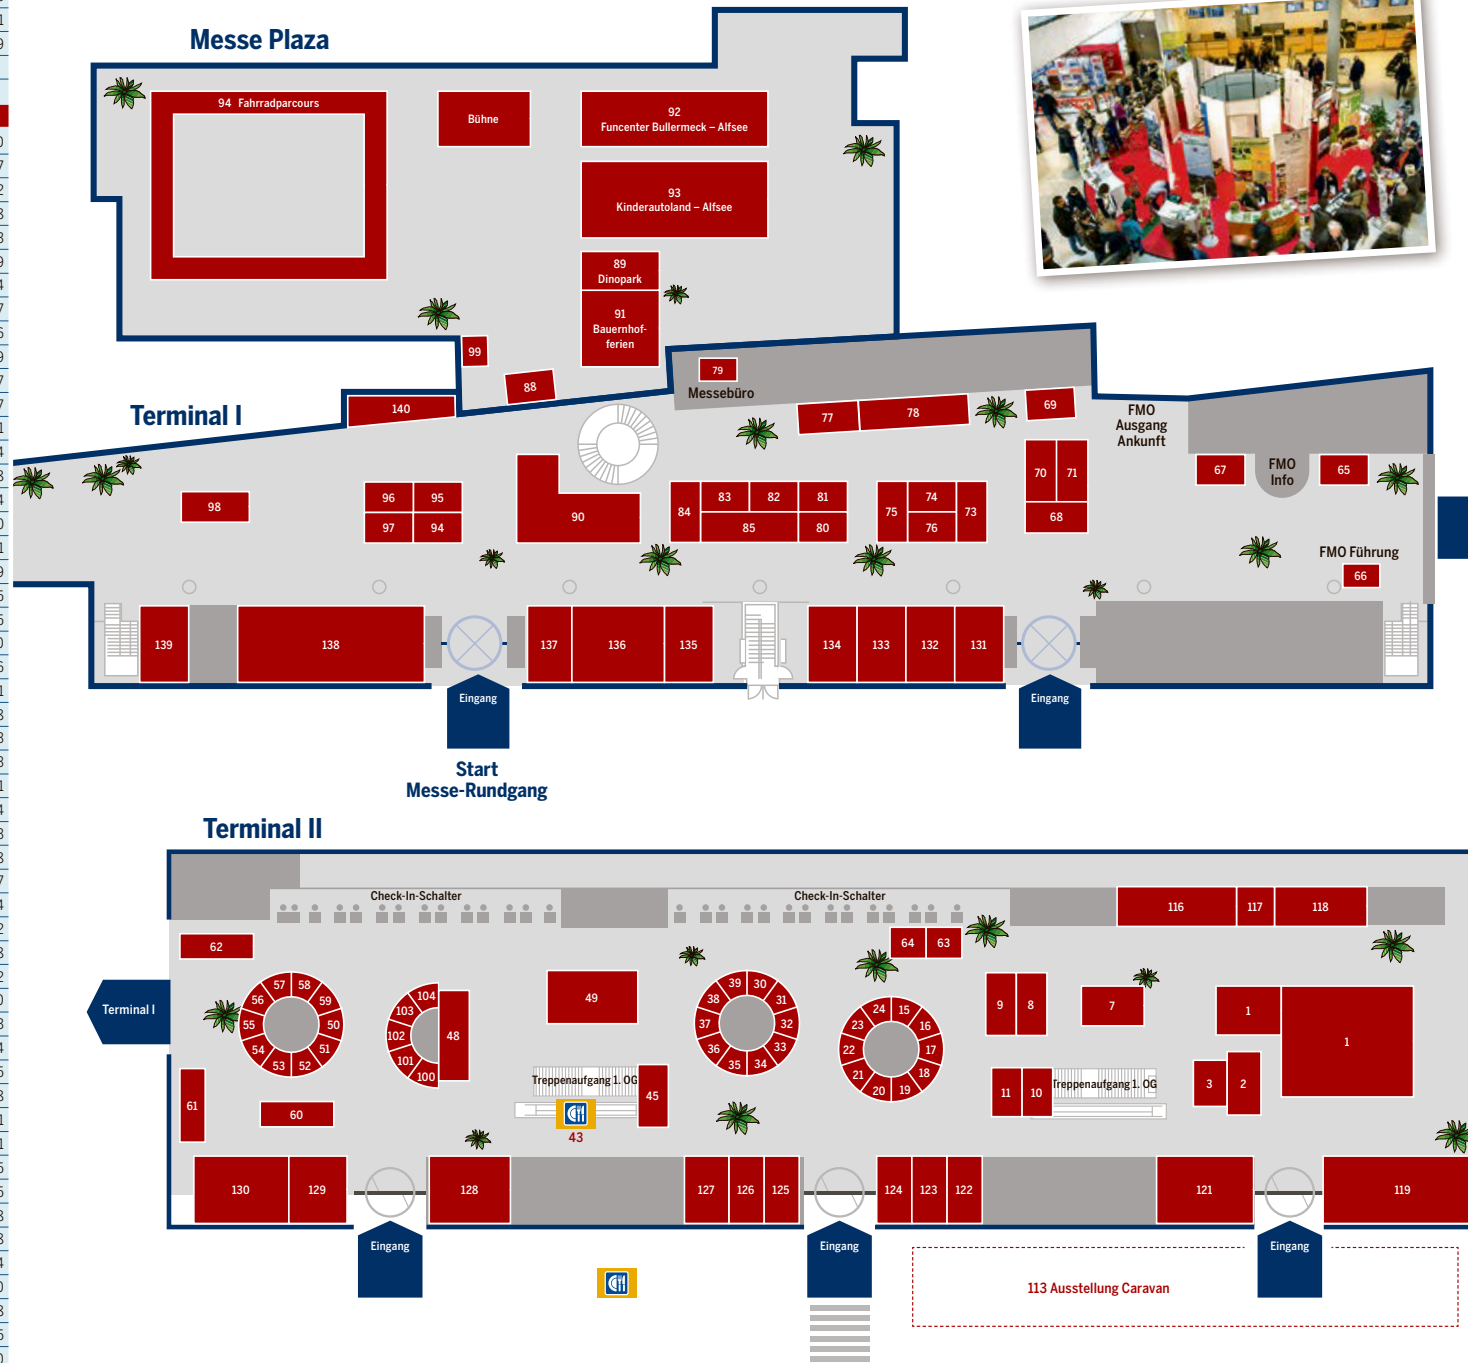

Der Messeplan

AUSSTELLER	
Rila Feinkost-Importe	9
Gemeinde Saerbeck	55
Schaumburger Land Tourismusmarketing e.V.	15
2-Rad Center Schröder GmbH	90
Scol Tours GmbH	74
Senne-Großwild-Safari	7
Solling-Vogler-Region im Weserbergland	19
Staatsbad Salzuflen GmbH	80
Stadtwerke Osnabrück AG	45
Strier Reisen GmbH & Co.KG	50
Summercamp Heino	16
Tambiente	3
Tecklenburger Land	83
Terra Vista Erlebnisreisen GmbH	77
Terra.vita, Natur und Geopark	85
Tourismusverband Thüringer Wald	62
TIX Tourist Information Xanten	103
Unnewehr Wohnmobile	61/113
VIA Urlaub-Service GmbH	75
Vitalfreunde GmbH	82
Touristische AG Parklandschaft Kreis Warendorf	56
Touristikzentrum Westliches Weserbergland	35
Naturpark Wildeshauser Geest	76
REISEAGENTUREN/SHOPS	
Alltours	140
ANKA REISEN	122
Avis Budget Autovermietung GmbH & Co. KG	117
Continental Travel	121
Thomas Cook Reisebüro	128
DER Touristik Airport Service GmbH	127
Discount Travel	139
Europcar Autovermietung GmbH	118
Flughafen Info	129
FPS Lufthansa City Center am Airport	130
Grand Express	123
Holiday Broker	135 + 136
Kris Mari Travel	120
L TUR Tourismus AG	137
Lastminute Express 24	138
Reiseland relaxfly GmbH	132
Reiseprofi Jürgen Schneiders	134
Schau ins Land Reisen	126
Sixt GmbH & Co. Autovermietung KG	116
TAS-TOURISTIK	125
TUI Deutschland	119
TUI TRAVEL Star	133
CATERING	
Imbissbetriebe Topp	Freigelände
Karl Utzat	43
Fendler Catering	1. OG
L.C. Food	44
RAHMENPROGRAMM	
AG Urlaub und Freizeit auf dem Lande e.V.	91
Dinopark	89
FMO Flughafenführung	66
Funcenter Bullermeck - Alfsee	92
Herrmann, Lydia - Kinderschminken	88
Kinderautoland - Alfsee	93
Münsterländische Freilichtbühne Greven-Reckenfeld e.V.	99
Fahrradparcours	94